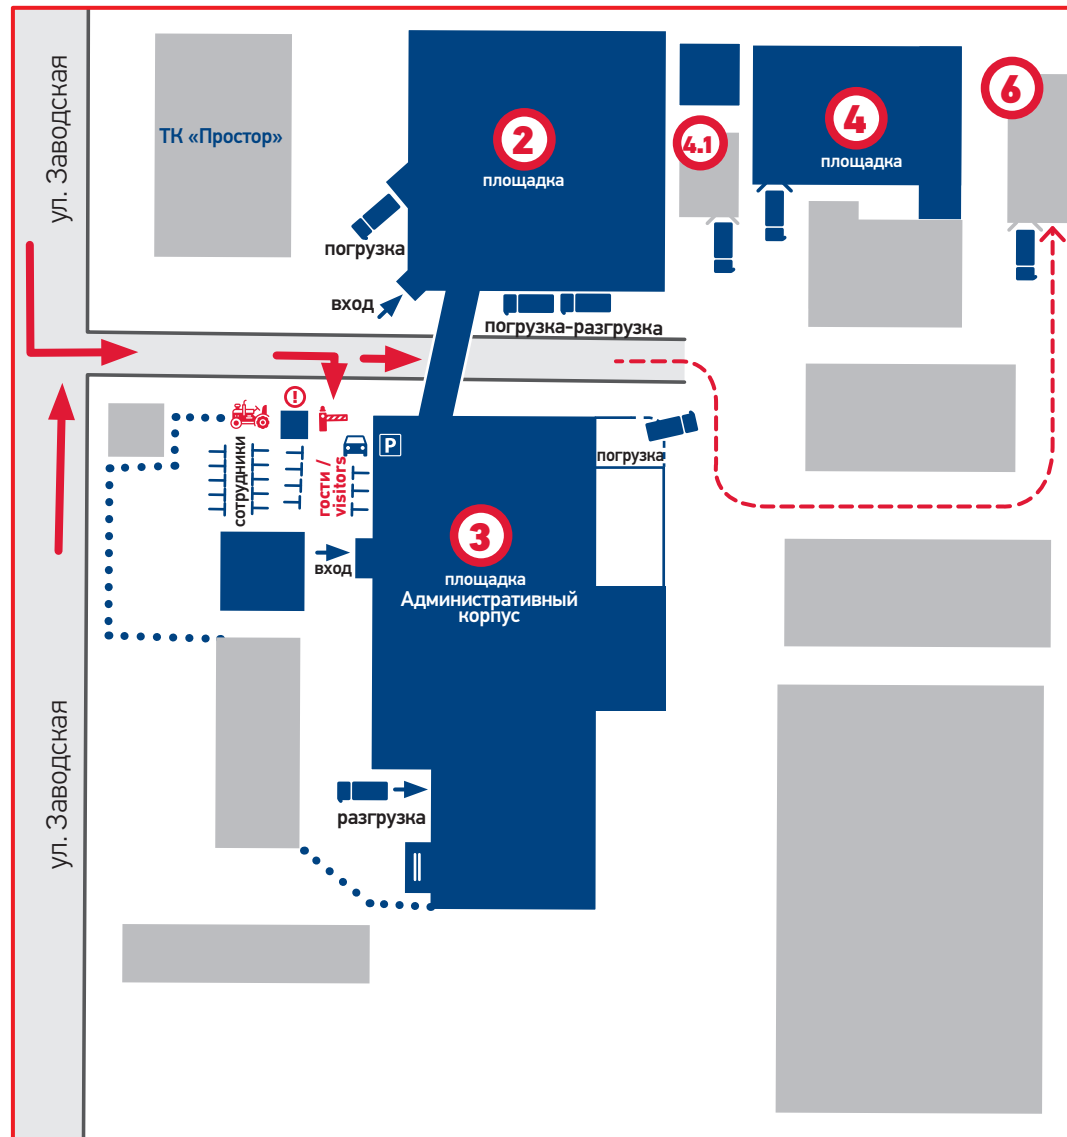

ФАБРИКА КОМПОНЕНТОВ МЕБЕЛИ

# Схема проезда к фабрике ООО «Сидак-СП»

**Адрес фабрики ООО «СИДАК-СП»:**  
ул. Заводская, 9, корп. 2, г.п. Сиверский,  
Гатчинский р-н, Ленинградская обл., Россия, 188330

Телефон: +7 (812) 702-55-55, (81371) 45-115  
Факс: +7 (81371) 44-272  
e-mail: [info@sidak.ru](mailto:info@sidak.ru)