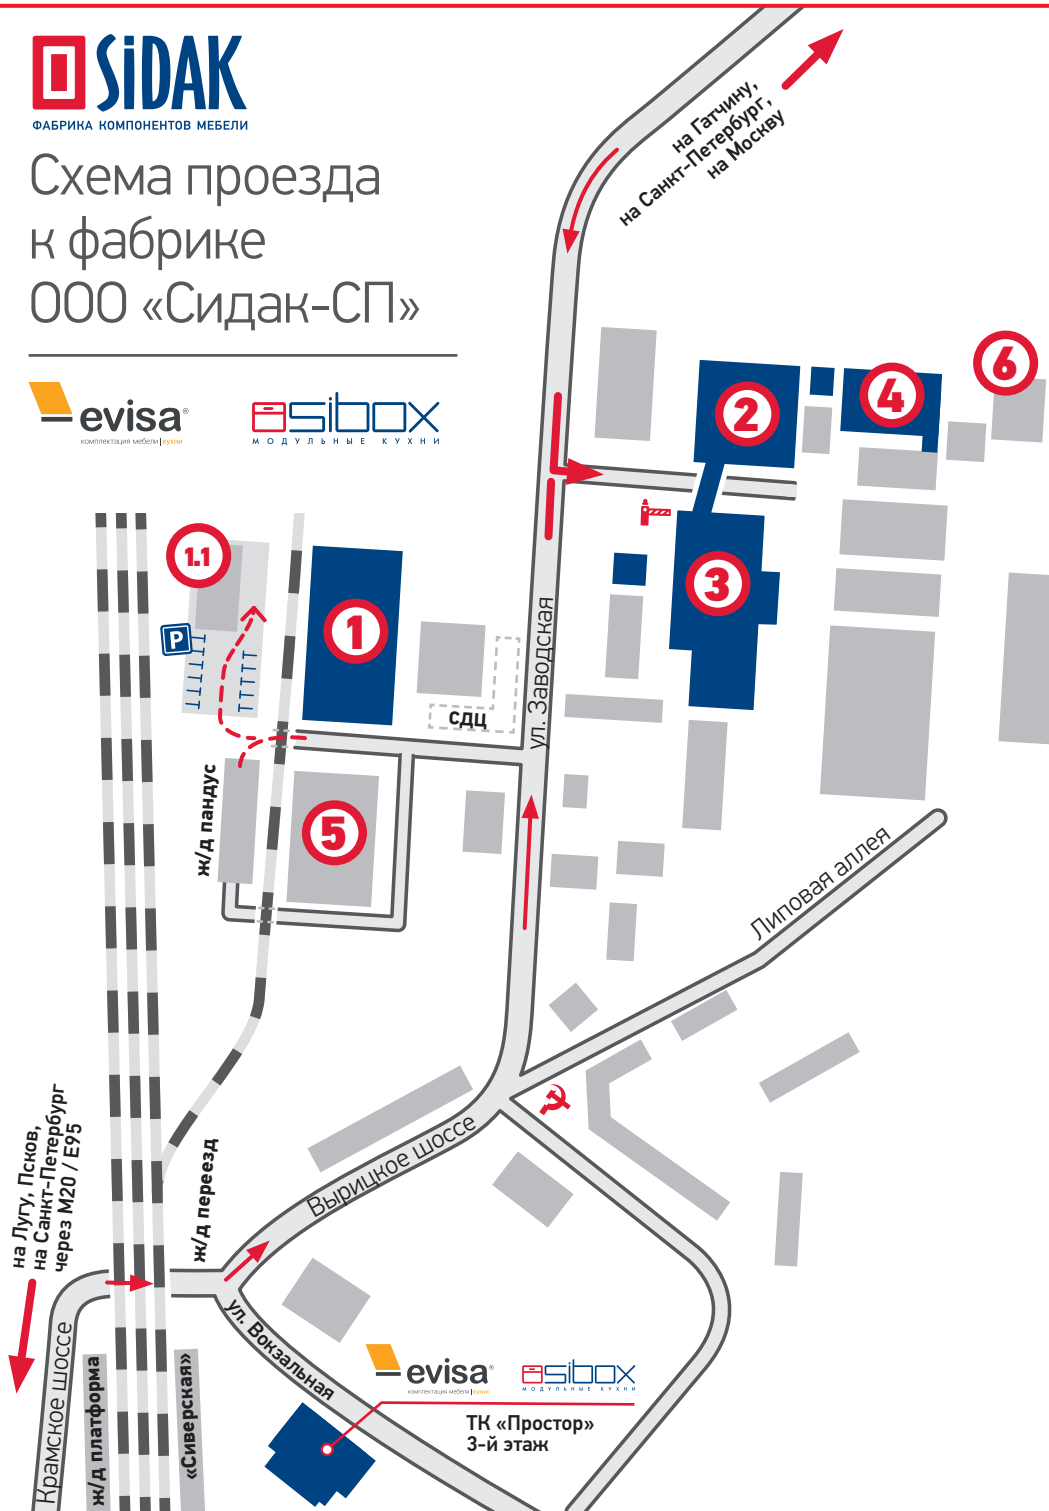

# Схема проезда к фабрике ООО «Сидак-СП»

**Адрес фабрики ООО «СИДАК-СП»:**  
ул. Заводская, 9, корп. 2, г.п. Сиверский,  
Гатчинский р-н, Ленинградская обл., Россия, 188330

Телефон: +7 (812) 702-55-55, (81371) 45-115  
Факс: +7 (81371) 44-272  
e-mail: [info@sidak.ru](mailto:info@sidak.ru)