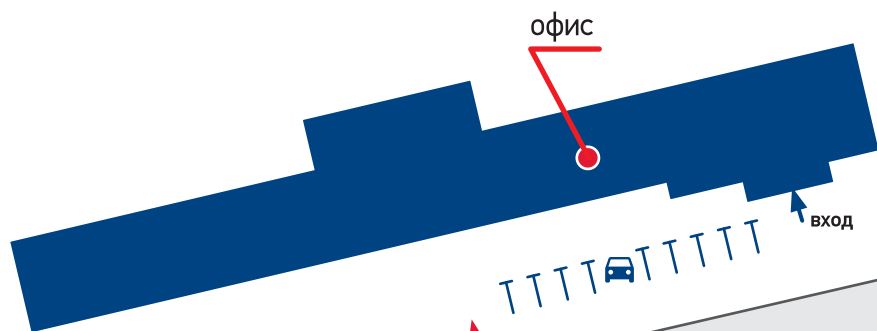

**SIDAK**  
ФАБРИКА МЕБЕЛЬНЫХ ФАСАДОВ

**evisa**  
комплектация мебели

**sibox**  
МОДУЛЬНЫЕ КУХНИ

Старомарьевское шоссе

1

**Адрес офиса и склада:**

Старомарьевское ш., 9/1, г. Ставрополь,  
Ставропольский край, Россия, 355035