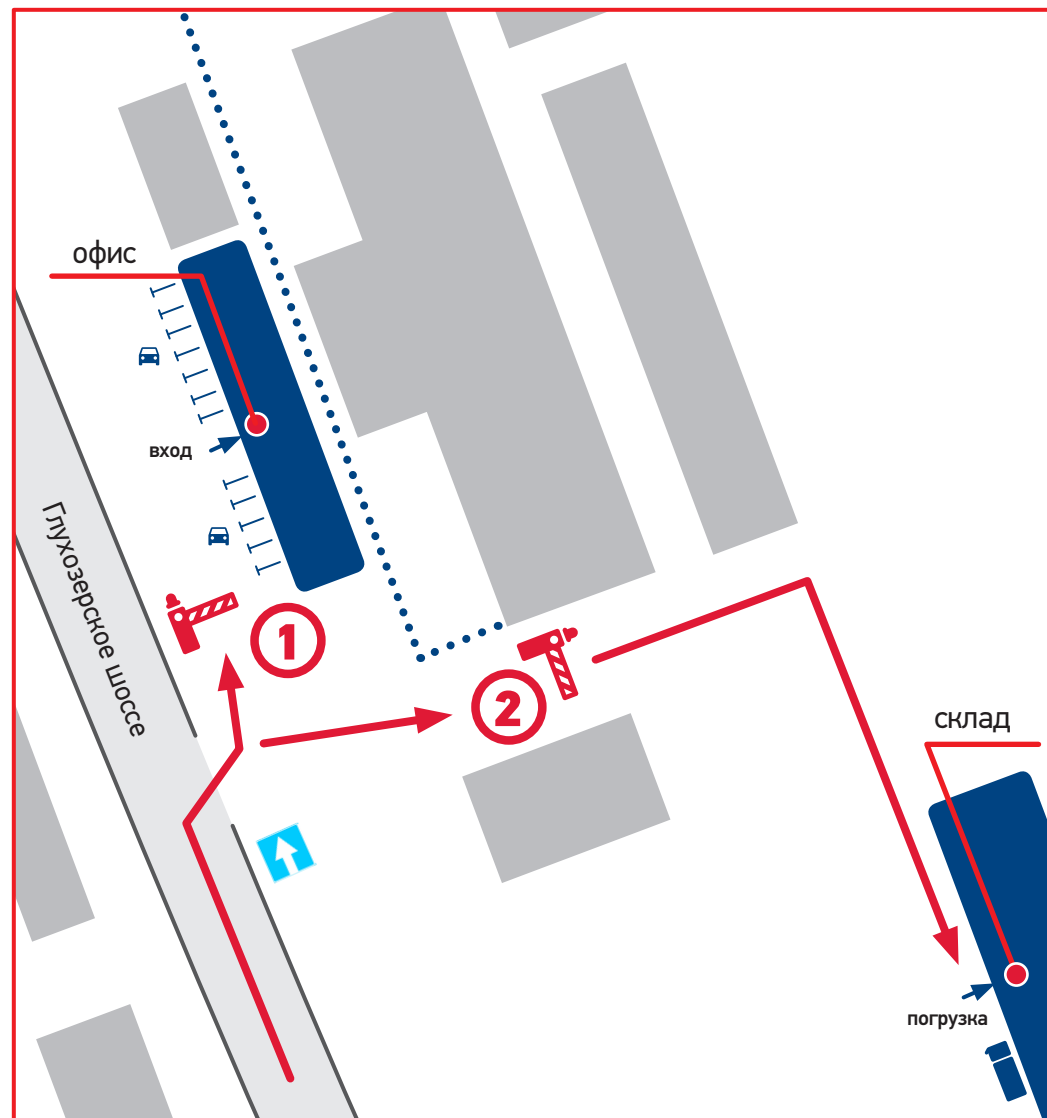

Внимание! По Глухозерскому шоссе организовано одностороннее движение.

АЗС Лукойл

Мельничная ул.

Глухозерское шоссе

Sidea
САНКТ-ПЕТЕРБУРГ

Схема проезда
к офису и складу
ООО «СИДЭЯ-СПБ-ЮГ»
ООО «СИДЭЯ-СПБ-ЦЕНТР»
и ООО «СИДЭЯ-СПБ-СЕВЕР»

ЭКСКЛЮЗИВНЫЙ ДИСТРИБЬЮТОР ООО «СИДАК-СП»

SIDAK
ФАБРИКА КОМПОНЕНТОВ МЕБЕЛИ

evisa
комплектация мебели | evisa

esibox
МОДУЛЬНЫЕ КУХНИ

Нефтяная Дорога

Адрес офиса:

Глухоозерское ш., 12, лит. Ж,
Санкт-Петербург, Россия, 192019

Адрес склада:

Глухоозерское ш., 12, лит. В,
Санкт-Петербург, Россия, 192019

Время работы

ООО «СИДЭЯ-СПБ-ЦЕНТР»
ООО «СИДЭЯ-СПБ-ЮГ»
ООО «СИДЭЯ-СПБ-СЕВЕР»:

Розничные и оптовые покупатели:

Пн–Пт: 9:00–18:00;
Сб, Вс — выходной

тел.: +7 (812) 655-63-36;

+7 (812) 655-65-56