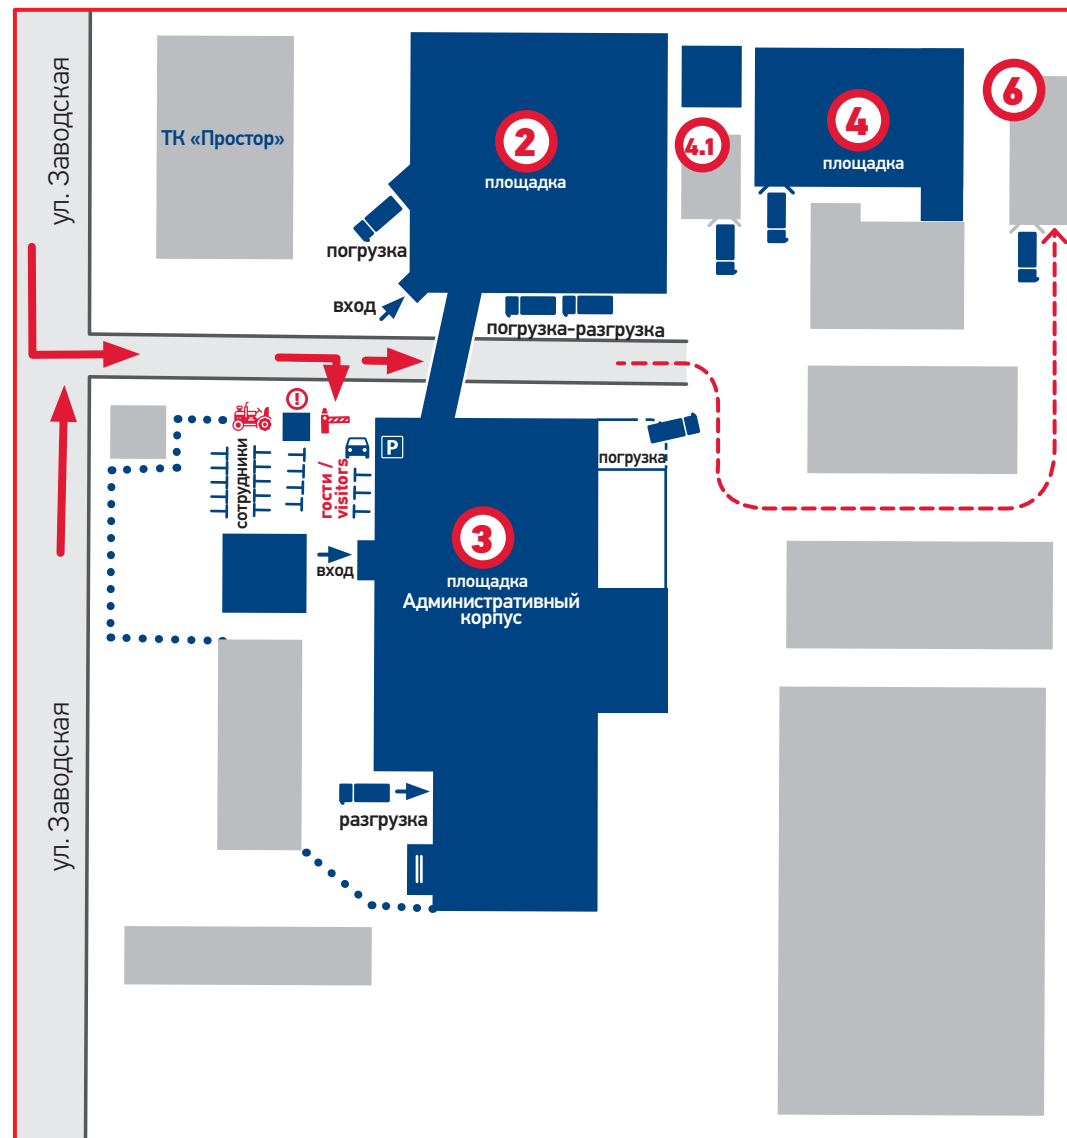

ФАБРИКА КОМПОНЕНТОВ МЕБЕЛИ

Схема проезда к фабрике ООО «Сидак-СП»

Адрес фабрики ООО «СИДАК-СП»:
ул. Заводская, 9, корп. 2, г.п. Сиверский,
Гатчинский р-н, Ленинградская обл., Россия, 188330

тел.: +7 (812) 655-61-51; +7 (81371) 45-115