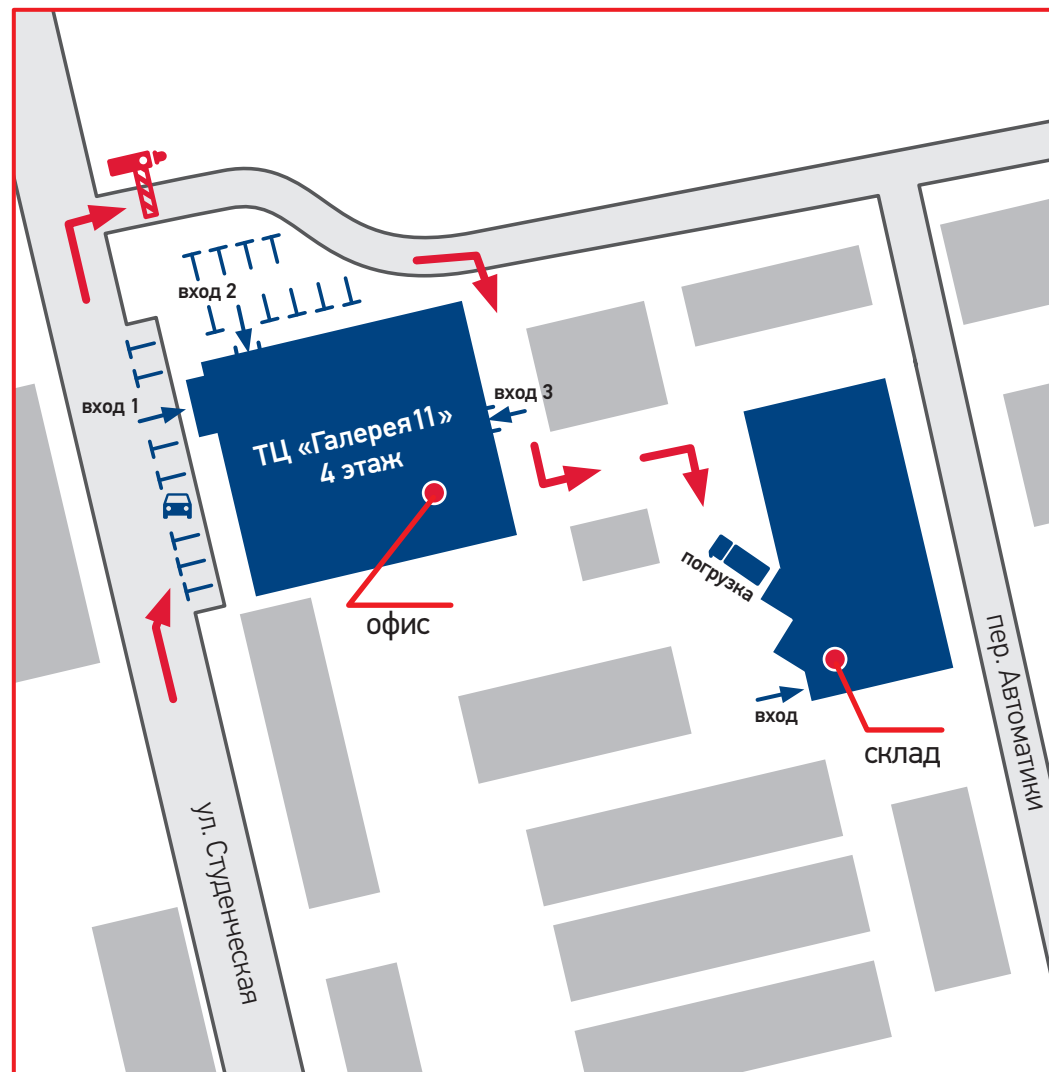

Схема проезда к офису и складу ООО «СИДЭЯ-ЕКАТЕРИНБУРГ»

ЭКСКЛЮЗИВНЫЙ ДИСТРИБЬЮТОР ООО «СИДАК-СП»

Адрес офиса:

ул. Студенческая, 11, Екатеринбург, Свердловская область, Россия, 620137

Адрес склада:

пер. Автоматики, 5, Екатеринбург, Свердловская область, Россия, 620049